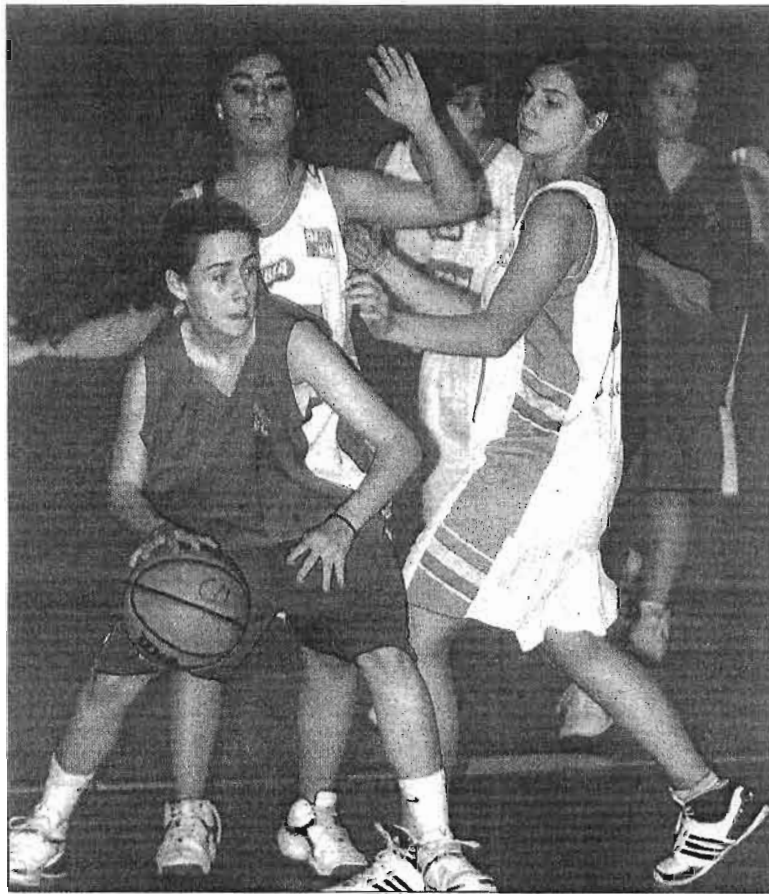

▶ **ÀRBITRE:** Rodríguez.

▶ **PARCIALS:** 18-13, 14-16, 14-14 i 19-17.

▶ **CATEGORIA:** Cadet Promoció.

El Maristes Montserrat va obtenir la sisena victòria d'aquesta segona fase i s'acomoda a la zona alta de la classificació, en plena lluita per la segona plaça.

El rival, un Cervera Mobil Línea que també es troba en les posicions capdavanteres, va anar a remolc durant tota la primera part, tot i que és cert que el Maristes no va aprofitar les oportunitats de què va disposar per escapar-se amb més claredat en el marcador.

Així doncs, a la segona part el Maristes no tenia la victòria assegurada. De fet, les cerverines van capgirar el marcador quan només faltaven tres minuts per a l'acabament, de manera que van donar més emoció al partit, però les col·legials no es van ensorrar, van fer front a l'adversitat i, fruit del major encert als moments decisius, van poder celebrar un dels triomfs més importants en aquesta segona fase. Les jugadores Creus i Trilla, del Cervera, van ser les màximes anotadores del partit, seguides de prop per la col·legial Latorre, que va acabar el partit amb una anotació de 18 punts.

Pel que fa a la classificació, com apuntàvem abans, Maristes i Cervera, juntament amb Avantmèdic Lleida, lluiten per la segona plaça del grup.

▶ **LES CERVERINES VAN REMUNTAR A L'ÚLTIM QUART, PERÒ LES LOCALS VAN MANTINDRE LA CALMA I VAN REACCIONAR AL FINAL**

El Maristes, en foto d'arxiu, es troba lluitant a la zona alta de la classificació.

El Tàrraga, espectacular

42 CB TORELLÓ

Roquet (10), M. Roquet (2), Canal (7), Caseneira (3), Bonada (cinc inicials), Terradellas, Baulenas (4), Sepúlveda, Zorita (2), Formage (11) i Vilaseca (3).

66 FARMA. CN TÀRREGA

Maria (16), Mentxell (6), Esther (3), Aida (15), Laura (3) (cinc inicials), Isabel (10), Ares (8), Núria (3) i Carme (2).

▶ **PARCIALS:** 9-26, 10-13, 11-10 i 12-17.

▶ **CATEGORIA:** Júnior Interterrit.

El Tàrraga cada vegada confia més en les seues possibilitats i aquesta confiança es tradueix en victòries. Davant el Torelló no va començar gaire bé, però no va tardar en reaccionar amb un espectacular parcial de 2 a 26.

Derbi amb color visitant

42 CONSTRU. LIAN XXI

Bonilla, Torrelles (5), Crespo (13), Bonet (4), Rabadé (3), Rivera (11), Reig (2), Mateus (2) i Martín (2).

85 AVANTMÈDIC LLEIDA

Torres, García (13), Dago (6), Solsora (8), González (11), Pérez (9), Estorach (10), R. Barrientos (6), Farré (12), Revés (8) i M. Barrientos (2).

▶ **PARCIALS:** 12-20, 10-22, 9-16 i 11-27.

▶ **CATEGORIA:** Cadet Promoció.

El derbi de la ciutat de Lleida es va decidir a favor de l'equip visitant. El CB Lleida no va abaixar mai el cap i va jugar durant tot el temps com si es tractés de l'últim minut del partit, però les blaves, gràcies a la seua defensa pressionant, van disposar de millors ocasions a l'atac.

Van acusar les baixes

63 HOGARTIS BELLPUIG

Gabernet (4), Llobera, Molet (6), Cots, Targa (21), Roig (5), Solé, Aragoncillo, Calaf (2), Ferreras (5) i Arque (20).

48 MOBLES EGEA

Duaigües (4), Miró, Bemaus, Gorrochategui (3), Belanche (18), Biosca, Rabadé (10), Ocaña, Crespo (8) i Ribera (5).

▶ **PARCIALS:** 9-13, 9-17, 22-9 i 23-9.

▶ **CATEGORIA:** Júnior Tarrag./Lleida.

Les júnior del CB Lleida van aguantar les embranzines del Bellpuig fins al descans, però a partir d'aquí el cansament, accentuat per les baixes que tenia l'equip, va impedir que les del Mobles Egea seguissin el ritme de les locals.

CADET INTERTERRITORIAL G. 1

Sarrià-Albert Disseny	.....
Sedis F.-Cornellà	56-65
Sant Fruitós-TGN Bàsquet	70-62
Cornellà-Blanes	57-49
Igualada-SESE	38-34

CADET INTERTERRITORIAL G. 2

Granollers-Reus Ploms	49-35
Olesa-Mataró	44-64
Martínenc-Quart	.....
Maristes-JE Terrassa	.....
Sda. Família-SESE	55-58

CADET PROMOCIÓ G. 4

Balaguer-Sant Guim	55-60
CB Lleida-Lleida	42-85
Maristes-Cervera	65-60

CADET PROMOCIÓ G. 3

Bellvís-River Andorra	39-29
CENG-CB Lleida	67-45
Sort-P. Fraga	34-54

CLASSIFICACIÓ	Equip	PJ	PG	PP	PF	PC	Pts
	Albert Disseny	12	11	1	824	604	23
	Cornellà	13	9	4	778	714	22
	Sant Fruitós	12	9	3	704	618	21
	Igualada	13	8	5	643	602	21
	SESE	13	6	7	671	676	19
	Sarrià	11	8	3	682	622	19
	TGN Bàsquet	13	6	7	712	738	19
	Cornellà	13	3	10	652	728	16
	Blanes	13	2	11	614	769	15
	Sedis F.	13	1	12	658	867	14